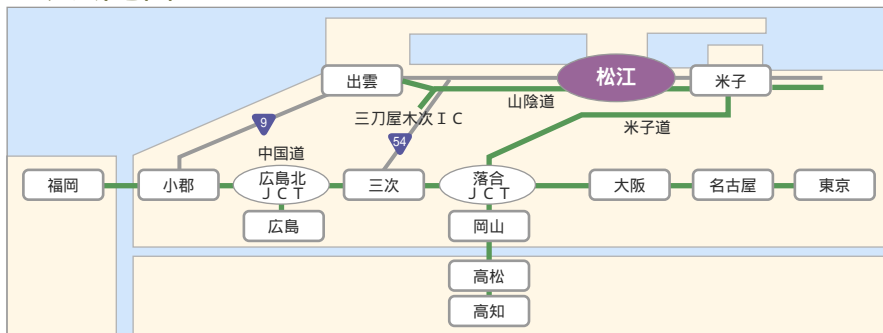

■ 観光タクシー

- 日本交通TEL.0852-21-5127
- ミツワタクシーTEL.0852-25-3030
- 双葉タクシーTEL.0852-28-0028
- クラウンタクシーTEL.0852-21-5151
- 第一交通TEL.0852-21-5000
- 島根日交TEL.0852-23-3151
- 生馬タクシーTEL.0852-36-8555
- 乃木タクシーTEL.0852-21-4345
- 松江一畑タクシーTEL.0852-21-4334
- 川津タクシーTEL.0852-26-2040
- 双葉太陽タクシー TEL.0852-28-0028

■ なにわ本店詳細地図

専用の駐車場はございませんので、隣接した駐車場をご利用下さい。
お帰りの際にフロントに駐車券をお持ちいただくと割引券をお渡しいたします。

■ 広域地図

高速道路山陰道は【松江ランプ】で下車下さい。(松江ランプより約10分)

味処
なにわ本店

ご予約・お問い合わせ
0852-21-2835
[営業のお時間 11:00~21:00]